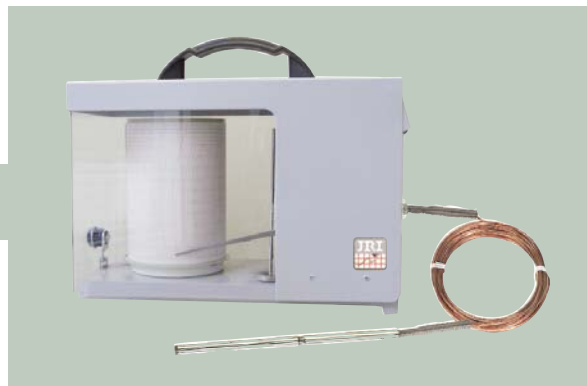

# VISIOTAMBOUR THERMO DISTANT

## Enregistreur de température à tambour distant

photo non contractuelle

## ↓ CARACTERISTIQUES

- Mesure et enregistre la température.
- Exactitude : +/-1°C
- Fonctionne avec un mouvement d'horlogerie mécanique (1 tour en 24h et 7 jours), ou quartz à pile (1 tour en 24h et 7 jours).
- Est équipé d'un capot en tôle et d'un socle en alliage léger recouverts d'une peinture Epoxy, d'une serrure de sûreté et d'un dispositif inviolable de remise au point.
- Est livré avec 100 diagrammes, une plume et une pile (1.5V pour les mouvements quartz).
- Dimensions : 285 mm x 200 mm x 135 mm.